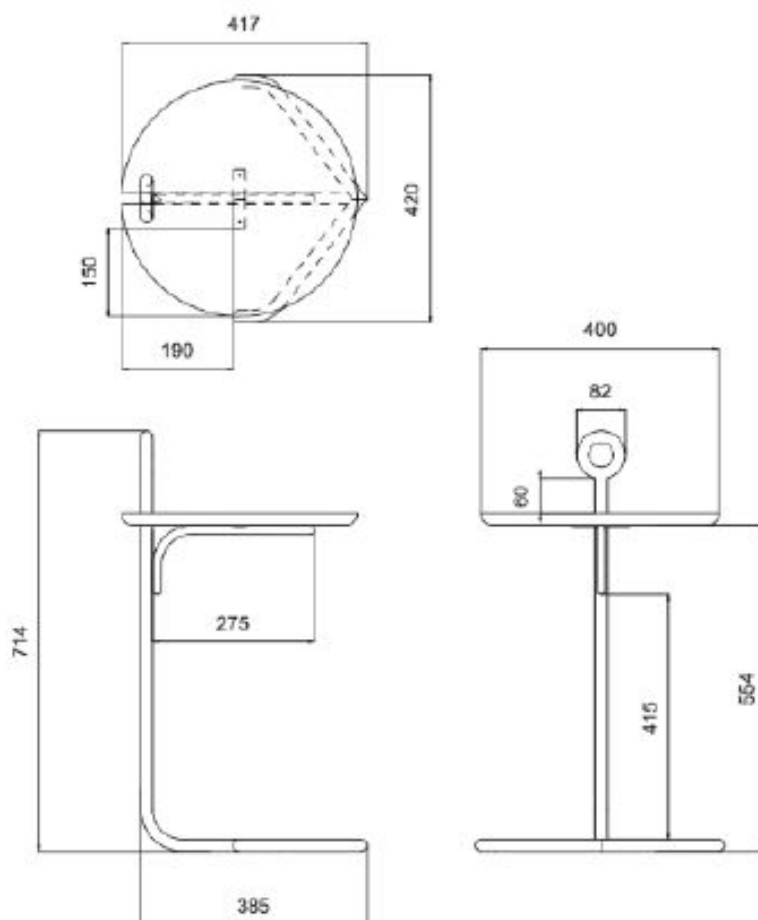

MESA LATERAL  
ANCOR

**BRETON**

MESA LATERAL  
ANCOR

**BRETON**

# Mesa lateral

MESA LATERAL  
ANCOR

**BRETON**

Diferenciais:

Fazendo alusão ao formato de âncora a peça casa perfeitamente com ambientes externos.

MESA LATERAL  
ANCOR

**BRETON**

 Estrutura em alumínio. Tampo em madeira cumaru ou teca. Acabamento com corda náutica.

 Estructura de aluminio. Tapa en madera de cumarú o teca. Acabado con cuerda náutica.

Las medidas pueden variar un poco. Nos reservamos el derecho de realizar cambios sin previa consulta.

MESA LATERAL  
ANCOR